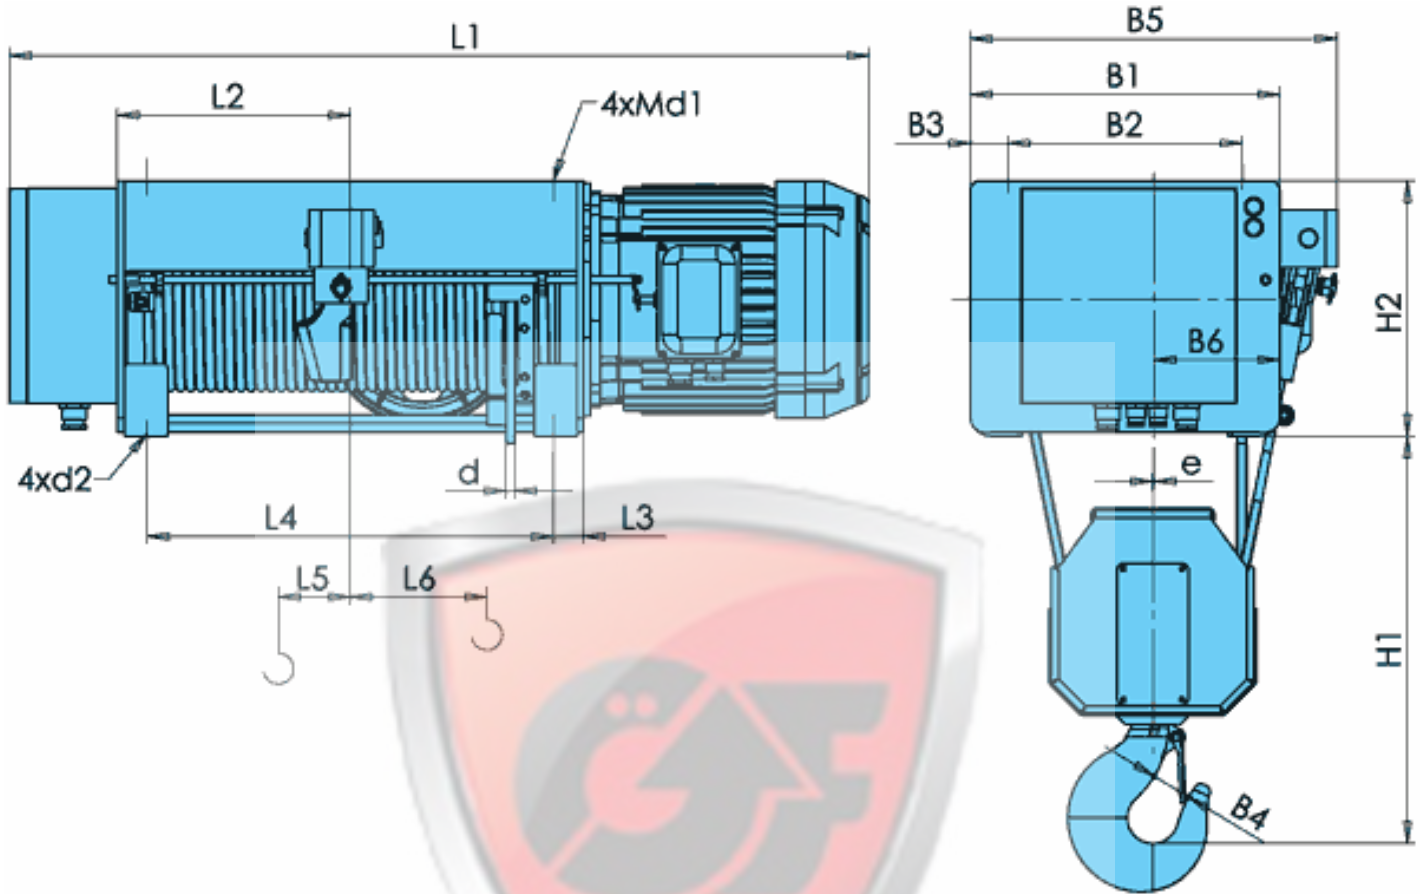

Стационарный электротельфер VAT 4/1

Тип	a=4/1		Размер /mm/																			
	ВП, м	Грузо- под- ть, кг	Скорость подъема /m/min/				L2	L3	L4	L5	L6	B1	B2	B3	B4	H1	H2	e	d	d1	d2	
			4	6	4/1	6/1																
VAT30	H1	6.5	6300	1167	1196	1190	1190	324	41.5	565	30	76	430	325	52.5	56	565	355	1.5	12	M20	022
	H2	9.5		1387	1416	1410	1410	434		785	-25	186										
	H3	12.5		1607	1636	1630	1630	544		1005	-80	296										