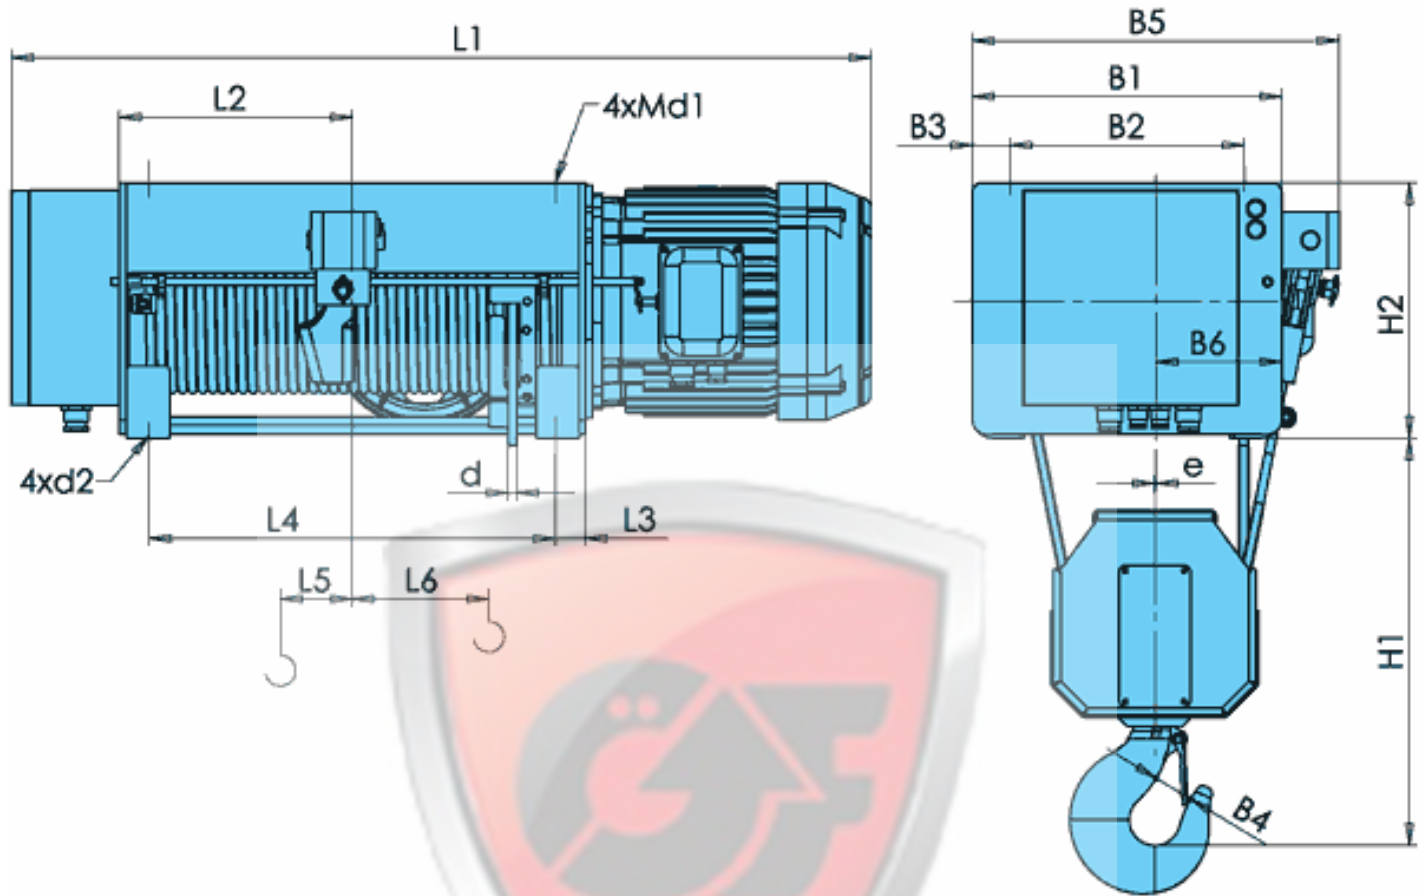

Стационарный электротельфер VAT 4/1

Тип	a=4/1		Размер /mm/																			
	ВП, м	Грузо- под- ть, кг	Скорость подъема /m/min/				L2	L3	L4	L5	L6	B1	B2	B3	B4	H1	H2	e	d	d1	d2	
			4	6	4/1	6/1																
VAT20	H1	7.5	4000	1153	1153	1200	1200	324	41.5	565	25	132	430	325	52.5	50	540	355	1.5	10	M20	022
H2	11	1373		1373	1420	1420	434	785		-30	242											
H3	14.5	1593		1593	1640	1640	544	1005		-85	352											