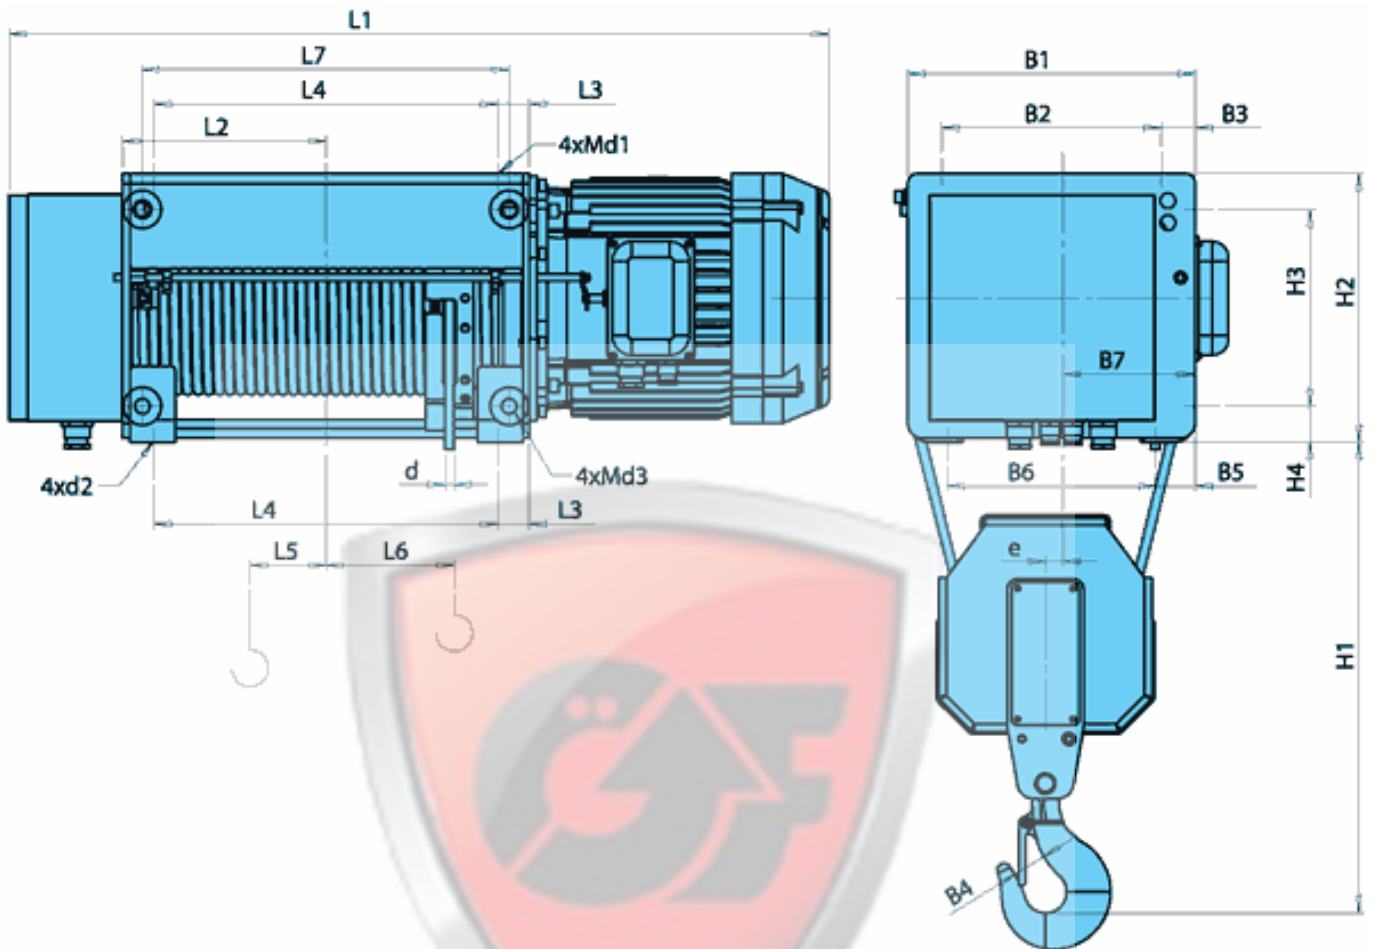

## Стационарный электротельфер VAT 2/1

Тип TYPE	a=2/1		Размеры /mm/																									
	Высота подъема/m/	Грузо- подъем- ность /kg/	Скорость подъема /m/min/				L2	L3	L4	L5	L6	L7	B1	B2	B3	B4	B5	B6	H1	H2	H3	H4	e	d	d1	d2	d3	
			8	12	8/2	12/2																						
VAT20	H1	8.5	2000	943	943	990	990	219	41.5	355	5	132	385	380	290	45	40	52.5	275	550	355	260	47.5	23	10	M20	022	M20
	H2	11.5		1043	1043	1090	1090	269		455		182	485															
	H3	15		1153	1153	1200	1200	324		565		237	595															
	H4	22		1373	1373	1420	1420	434		785		347	815															
	H5	29		1593	1593	1640	1640	544		1005		457	1035															

## Стационарный электротельфер VAT 4/1

Тип	a=4/1		Размер /mm/																			
	ВП, м	Грузо- под- ть, кг	Скорость подъема /m/min/				L2	L3	L4	L5	L6	B1	B2	B3	B4	H1	H2	e	d	d1	d2	
			4	6	4/1	6/1																
VAT10	H1	6	2000	1035	1035	1072	1072	296	28	534	-6	123	320	240	40	45	450	295	17	8	M16	M16
	H2	9		1255	1255	1292	1292	406		574	-60	233										
	H3	12		1475	1475	1512	1512	516		974	-96	343										