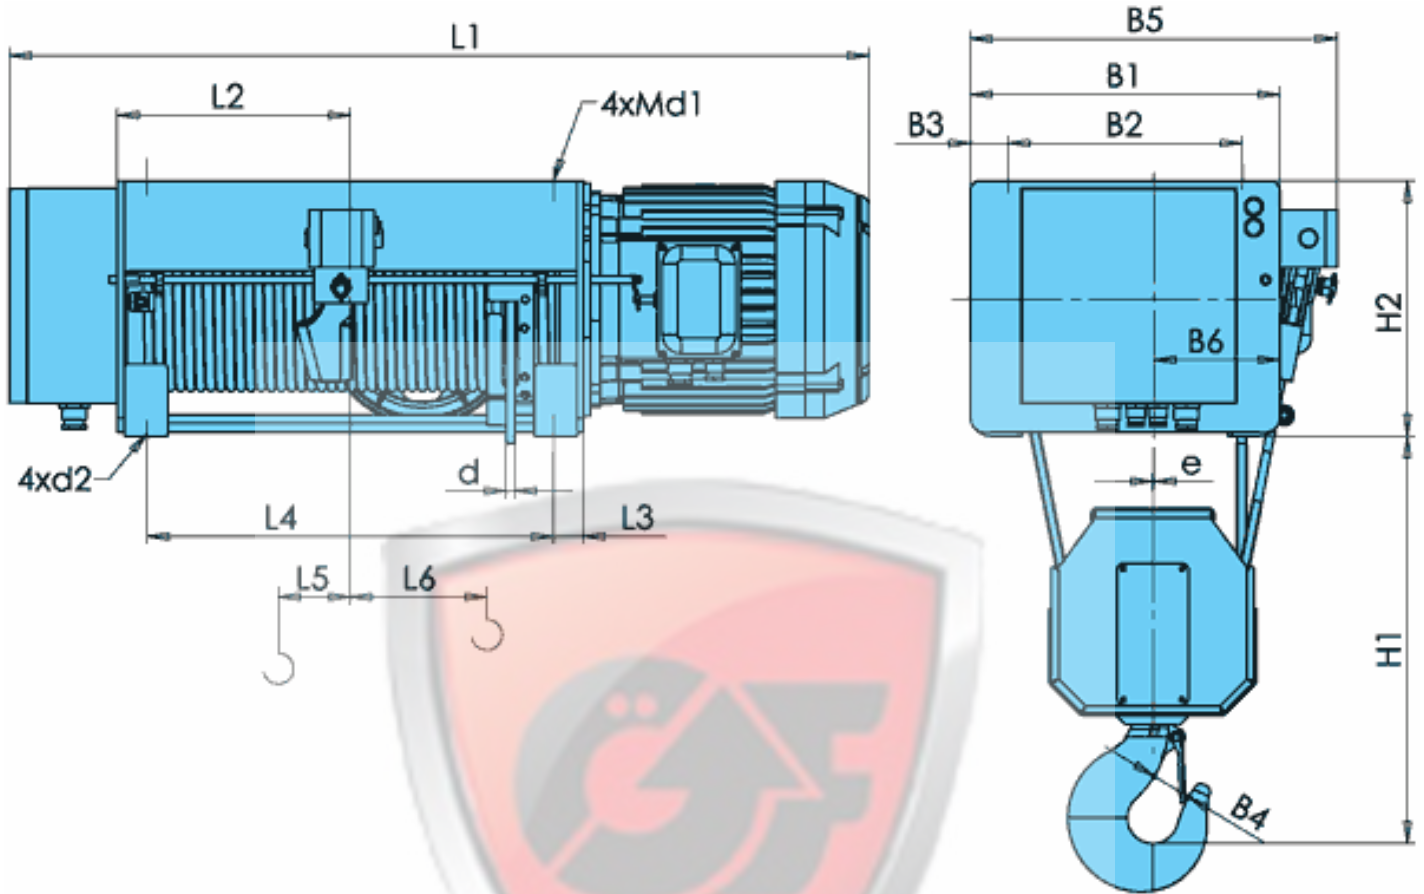

## Стационарный электротельфер VAT 2/1

Тип TYPE	a=2/1		Размеры /mm/																									
	Высота подъема/m/	Грузо- подъем- ность /kg/	Скорость подъема /m/min/				L2	L3	L4	L5	L6	L7	B1	B2	B3	B4	B5	B6	H1	H2	H3	H4	e	d	d1	d2	d3	
			8	12	8/2	12/2																						
VAT20	H1	8.5	2000	943	943	990	990	219	41.5	355	5	132	385	380	290	45	40	52.5	275	550	355	260	47.5	23	10	M20	022	M20
	H2	11.5		1043	1043	1090	1090	269		455		182	485															
	H3	15		1153	1153	1200	1200	324		565		237	595															
	H4	22		1373	1373	1420	1420	434		785		347	815															
	H5	29		1593	1593	1640	1640	544		1005		457	1035															

## Стационарный электротельфер VAT 4/1

Тип	a=4/1		Размер /mm/																			
	ВП, м	Грузо- под- ть, кг	Скорость подъема /m/min/				L2	L3	L4	L5	L6	B1	B2	B3	B4	H1	H2	e	d	d1	d2	
			4	6	4/1	6/1																
VAT10	H1	6	2000	1035	1035	1072	1072	296	28	534	-6	123	320	240	40	45	450	295	17	8	M16	M16
	H2	9		1255	1255	1292	1292	406		574	-60	233										
	H3	12		1475	1475	1512	1512	516		974	-96	343										