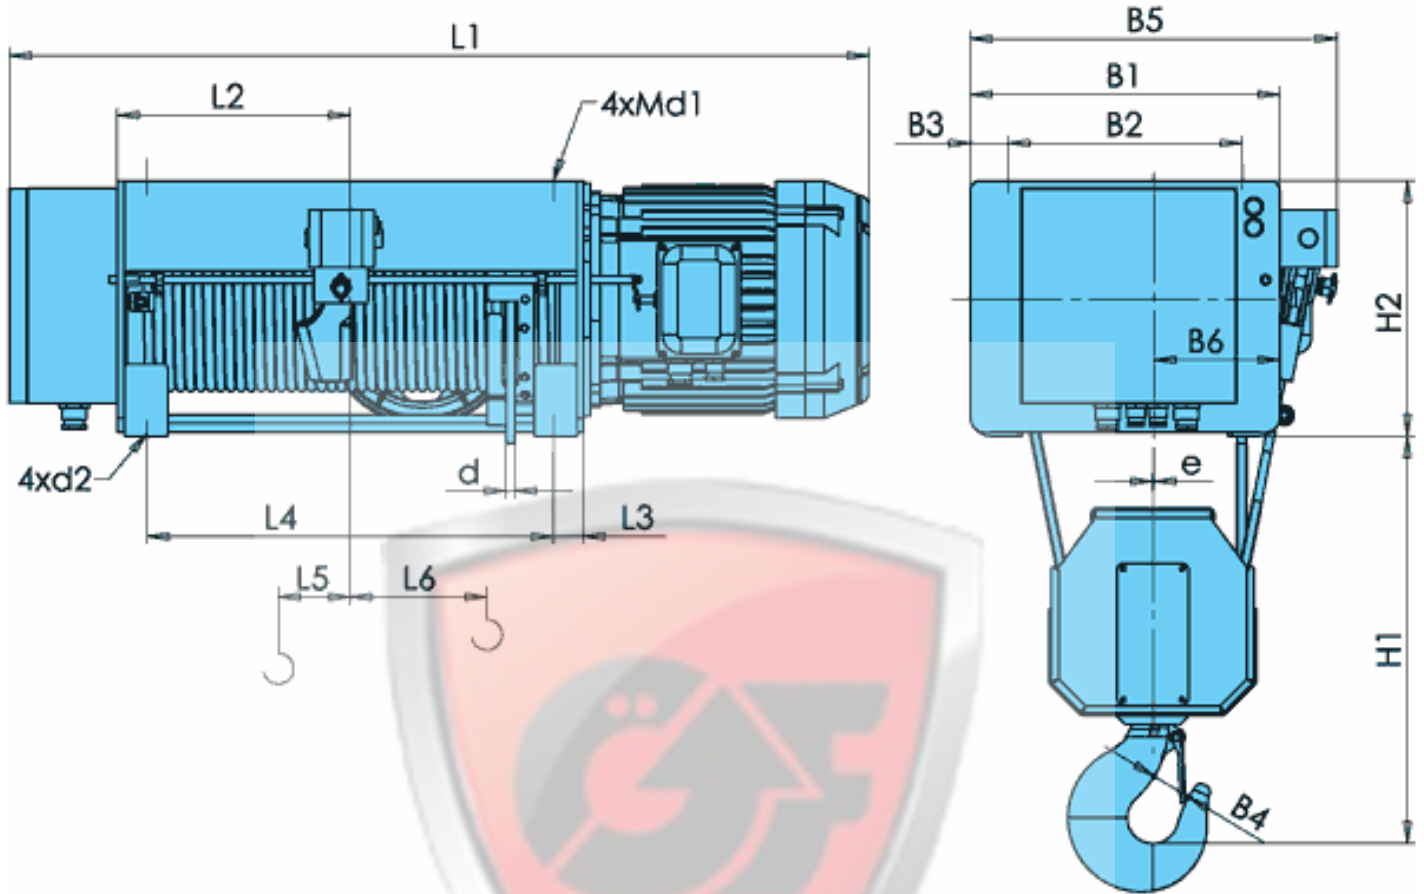

## Стационарный электротельфер VAT 4/1

Тип	a=4/1		Размер /mm/																		
	ВП, м	Грузо- под- ть, кг	Скорость подъема /m/min/				L2	L3	L4	L5	L6	B1	B2	B3	B4	H1	H2	e	d	d1	d2
			4	6	4/1	6/1															
VAT50	H1	6	1386	1386	1386	1386	330	40	575	55	52	620	520	50	90	950	455	26	18	M33	326
	H2	9	1586	1586	1586	1586	430		775	5	152										
	H3	12	1786	1786	1786	1786	530		975	-45	252										
	H4	18	2186	2186	2186	2186	730		1375	-90	452										