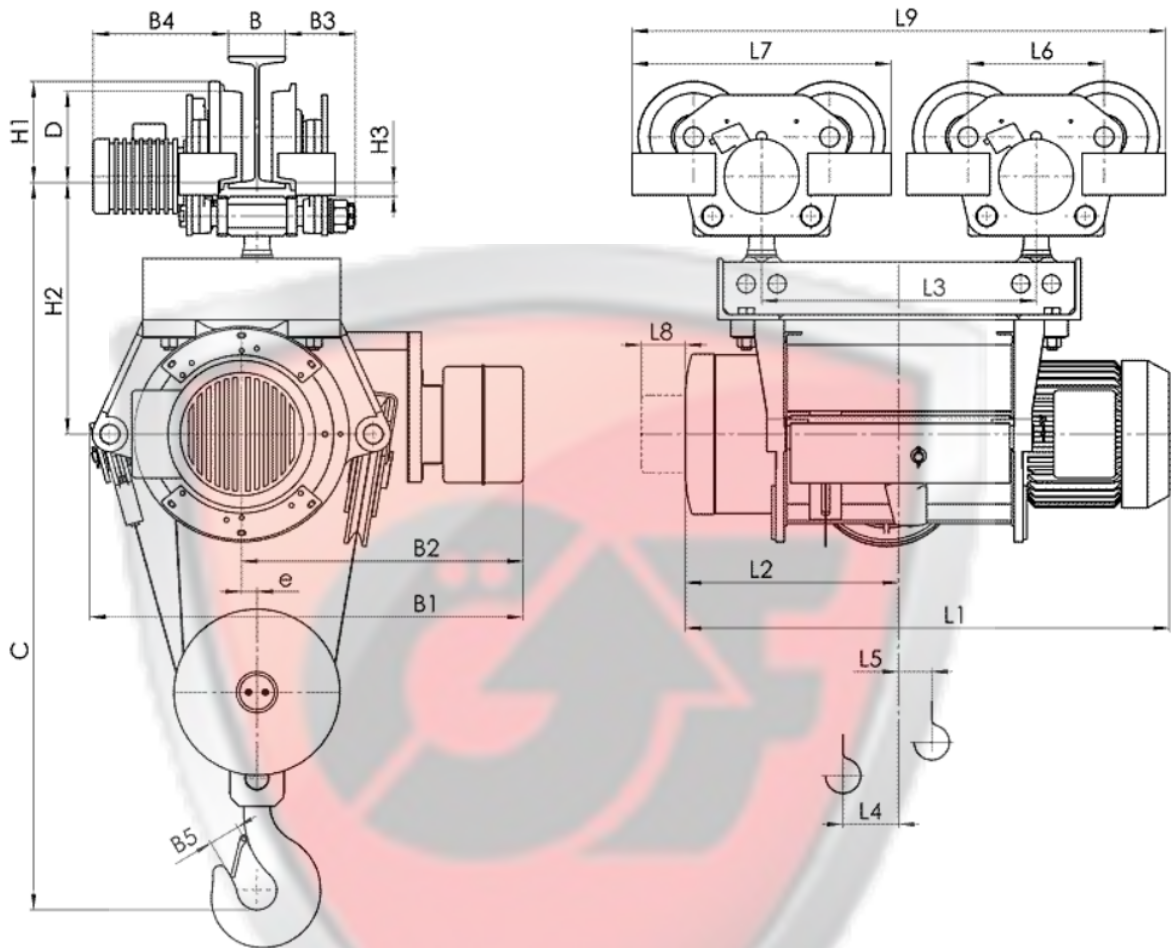

## Канатный электротельфер ТЗ9 Передвигаемый одной тележкой, полиспаст 4/1

(1) с ограничителем груза

Тип	Полиспаст 4/1		Размеры, mm																					
	Высота подъема, м	Грузоподъемность, kg	Скорость подъема m/min				L2	L3	L4	L5	L6	L7	H1	H2	H3	B	B1	B2	B3	B4	B5	e	C	D
			4	6	4/1	6/1																		
ТЗ94...	НЗ	6	4000	1026	1090	467	280	58	43	536	80	200	357	34	130... 150	860 925 <sup>(1)</sup>	545	125... 105	270... 335	50	29	1160	175	
Тип	Полиспаст 4/1			Скорость подъема, m/min																				
	Высота подъема, м	Грузоподъемность, kg																						
			8	12	8/2	12/2																		
ТЗ94...	НЗ	6	4000	Вес, kg																				
				460	507																			

## Канатный электротальфер ТЗ9 Передвигаемый двумя тележками, полиспаст 4/1

(1) с ограничителем груза

Тип	Полиспаст 4/1		Размеры, мм																								
	Высота подъема, м	Грузоподъемность, кг	Скорость подъема, м/мин				L2	L3	L4	L5	L6	L7	L8	L9	H1	H2	H3	B	B1	B2	B3	B4	B5	e	C	D	
			4	6	4/1	6/1																					
T394...	H4	9	4000	1226	1290	567	766	27	119	280	536	80	1302	200	490	37	130...	860	925 <sup>(1)</sup>	545	125...	270...	335	50	29	1290	175
	H5	12		1426	1490	667	966	27	169				1502														
Тип	Полиспаст 2/1		Скорость подъема, м/мин																								
	Высота подъема, м	Грузоподъемность, кг	Вес, кг																								
			8	12	8/2	12/2																					
T394...	H4	9	4000	695		740																					
	H5	12		725		770																					