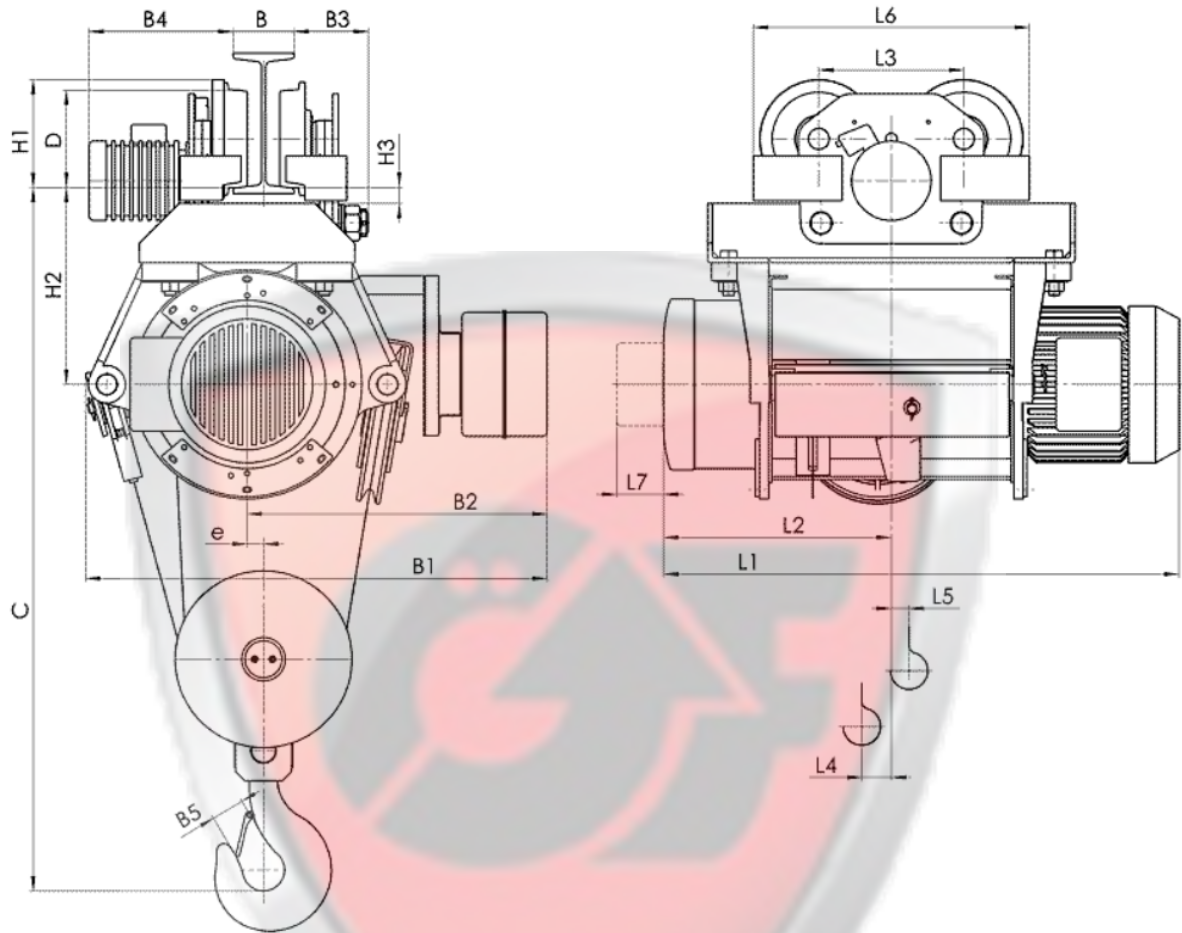

## Канатный электротельфер ТЗ9 Передвигаемый одной тележкой, полиспаст 4/1

(1) с ограничителем груза

Тип	Полиспаст 4/1		Размеры, mm																					
	Высота подъема, м	Грузоподъемность, kg	Скорость подъема m/min				L2	L3	L4	L5	L6	L7	H1	H2	H3	B	B1	B2	B3	B4	B5	e	C	D
			4	6	4/1	6/1																		
ТЗ94...	НЗ	6	4000	1026	1090	467	280	58	43	536	80	200	357	34	130... 150	860 925 <sup>(1)</sup>	545	125... 105	270... 335	50	29	1160	175	
Тип	Полиспаст 4/1			Скорость подъема, m/min																				
	Высота подъема, м	Грузоподъемность, kg																						
			8	12	8/2	12/2																		
ТЗ94...	НЗ	6	4000	Вес, kg																				
				460	507																			

## Канатный электротальфер ТЗ9 Передвигаемый двумя тележками, полиспаст 4/1

(1) с ограничителем груза

Тип	Полиспаст 4/1		Размеры, мм																								
	Высота подъема, м	Грузоподъемность, кг	Скорость подъема, м/мин				L2	L3	L4	L5	L6	L7	L8	L9	H1	H2	H3	B	B1	B2	B3	B4	B5	e	C	D	
			4	6	4/1	6/1																					
T394...	H4	9	4000	1226	1290	567	766	27	119	280	536	80	1302	200	490	37	130...	860	925 <sup>(1)</sup>	545	125...	270...	335	50	29	1290	175
	H5	12		1426	1490	667	966	27	169				1502														
Тип	Полиспаст 2/1		Скорость подъема, м/мин																								
	Высота подъема, м	Грузоподъемность, кг	Вес, кг																								
			8	12	8/2	12/2																					
T394...	H4	9	4000	695		740																					
	H5	12		725		770																					