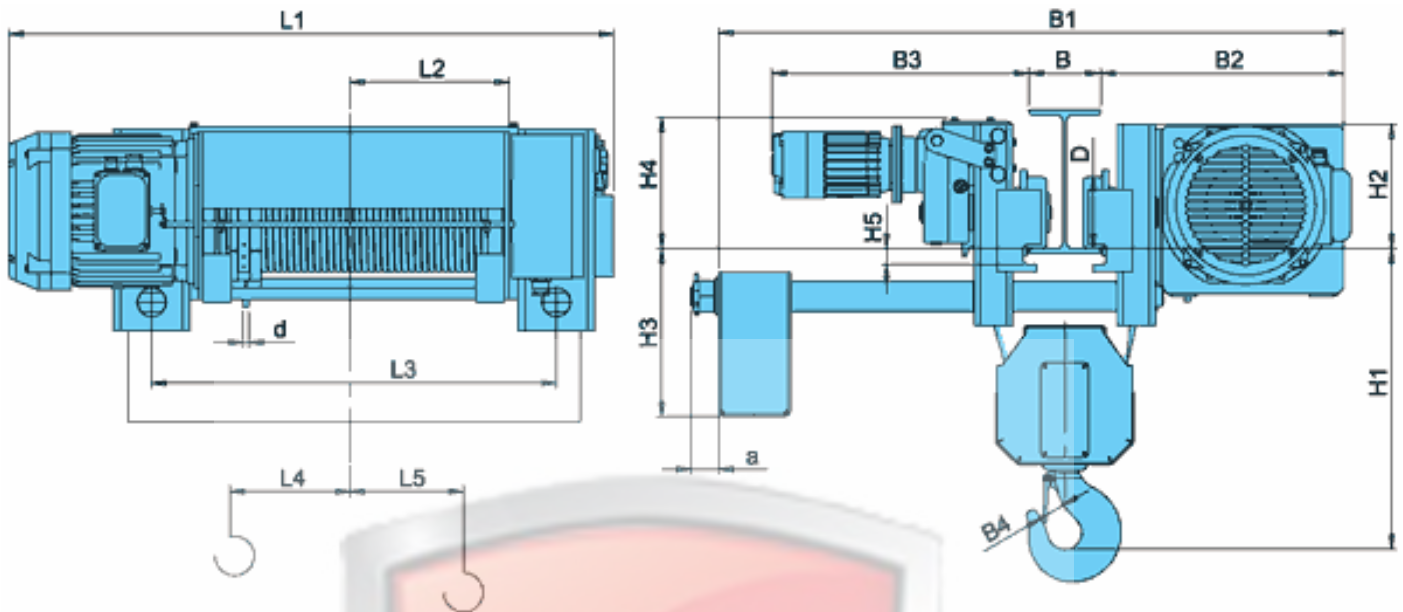

Электротельфер типа CVAT 4/1

Тип	a=4/1		Размеры /mm/																				
	Высота /m/	Грузоподъемность /kg/	Скорость /m/min/				L2	L3	L4	L5	B*	B1	B2	B3	B4	H1	H2	H3	H4	D	a	d	
			4	6	4/1	6/1																	
CVAT30	H1	6.5	6300	1167	1196	1190	1190	324	595	60	81	130...300	1290	474	527	56	640	300	45	452	150	62	12
	H2	9.5		1387	1416	1410	1410	434	815	170	26												
	H3	12.5		1607	1636	1630	1630	544	1035	280	-30												