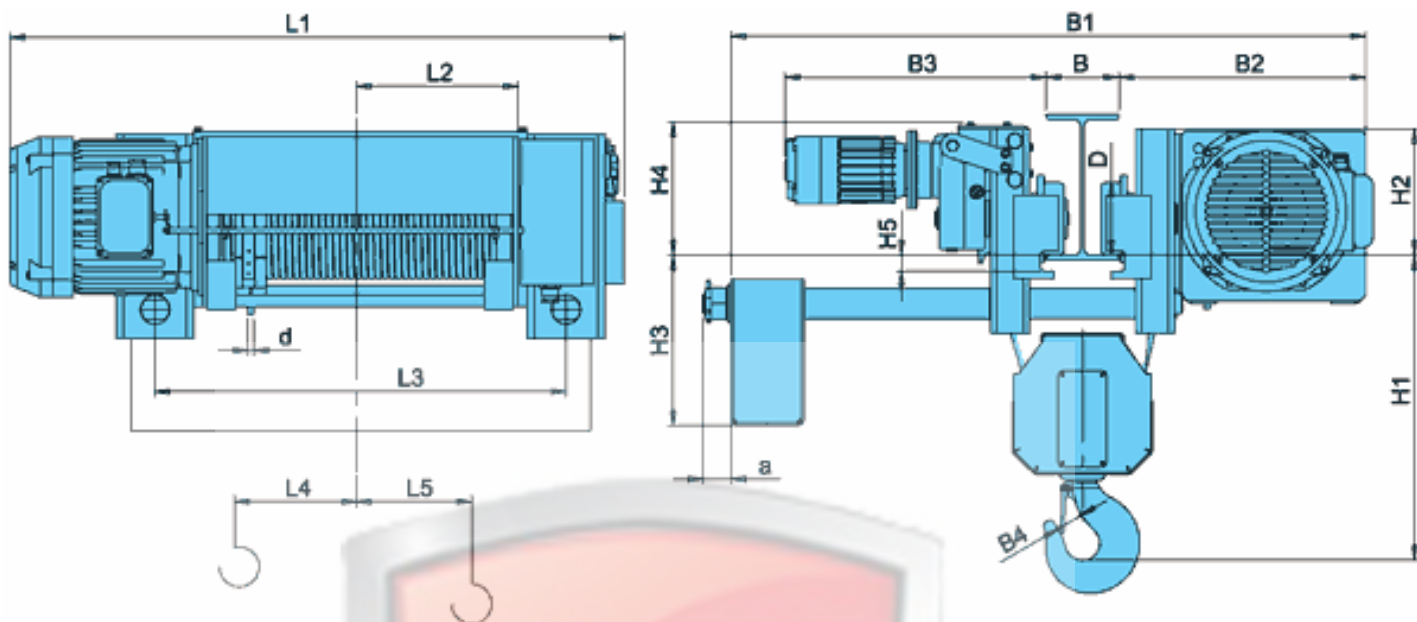

## Электротельфер типа CVAT 4/1

Тип	a=4/1		Размеры /mm/																					
	Высота /m/	Грузоподъемность /kg/	Скорость /m/min/								B*	B1	B2	B3	B4	H1	H2	H3	H4	D	a	d		
			4	6	4/1	6/1	L2	L3	L4	L5														
			L1																					
CVAT20	H1	7.5	4000	1153	1153	1200	1200	324	595	86	55	130-300	1260	474	514	50	620	290	45	452	150	52	10	
	H2	11		1373	1373	1420	1420	434	815	196	0													
	H3	14.5		1593	1593	1640	1640	544	1035	306	-56													