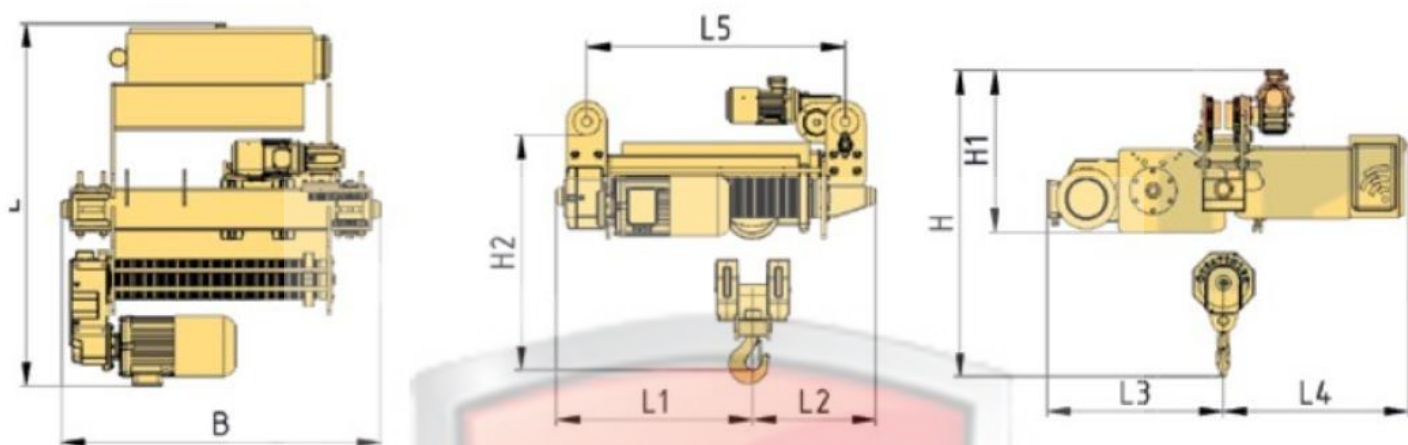

SPE ÖZFATİHLER GPM

Тельфер электрический передвижной типа РСМН

Capacity (T)	L	B	H	H1	H2	L1	L2	L3	L4	L5	Высота (м.)	Мощность (кВт.)		Скорость подъёма (м/мин.)		Скорость передвижения (м/мин)
 3.	1315	1340	1085	475	830	390	950	660	655	1110	5/6/7/8/10	4	3	0..8	0..4	0...20
											12/16/20	5.5	4			